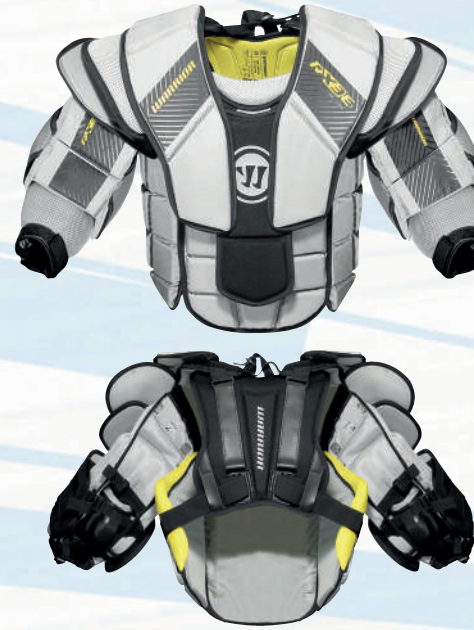

STYLES / GRÖßEN

SENIOR 574,90 €
RX3CSEP1 - S, M, L, XL

INTERMEDIATE 524,90 €
RX3CIEP1 - S/M, M/L, L/XL

FARBEN

BLACK/GREY (BGR)

RITUAL X3 E JR CHEST & ARM

- superleichte Konstruktion
- grosse Bewegungsfreiheit
- Ellbogenschale aus Kunststoff
- einstellbare Armlänge
- spielend leicht einstellbare Rückenpartie für individuelle Anpassung