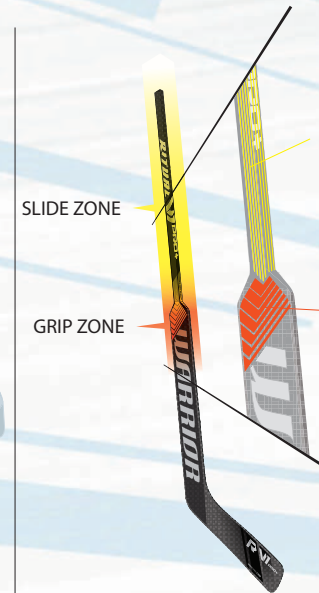

NEW MINIMUS GEOMETRY

SLIDE GRIP

glatte Oberfläche in Kombination mit vertikalen Rillen am ganzen Schaft erleichtern das Rutschen für bessere Poke-Checks und leichteres Stickhandling

SLIDE ZONE

GRIP ZONE

die neue strategisch angeordnete Grip-Flächen mit erhöhter Struktur verleihen extra Griffsicherheit ohne beim Wechsel auf Stickhandling oder Poke-Check zu behindern