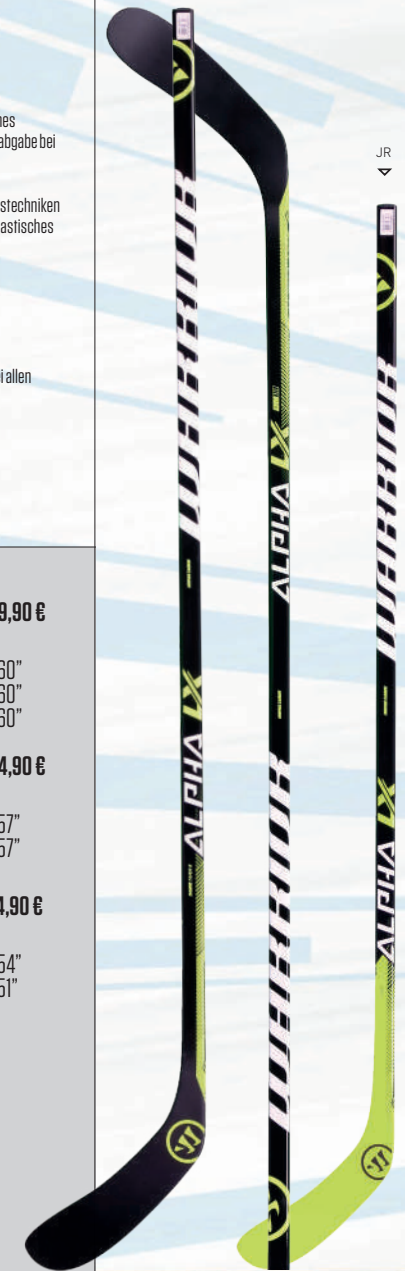

GRIP | Die neue Soft-Grip Beschichtung erhöht die Griffsicherheit sowie die Kontrolle.

W03

SENIOR 89,90 €
 BIEGUNGEN: W03 / W28
 FLEX/LÄNGE: 85 (LX5085G1) - 60"
 75 (LX5075G1) - 60"
 65 (LX5065G1) - 60"

W28

INTERMEDIATE 84,90 €
 BIEGUNGEN: W03 / W28
 FLEX/LÄNGE: 70 (LX5070G1) - 57"
 55 (LX5055G1) - 57"

JUNIOR 74,90 €
 BIEGUNGEN: W03 / W28
 FLEX/LÄNGE: 50 (LX5050G1) - 54"
 40 (LX5040G1) - 51"

PRO SL CUSTOM STICK