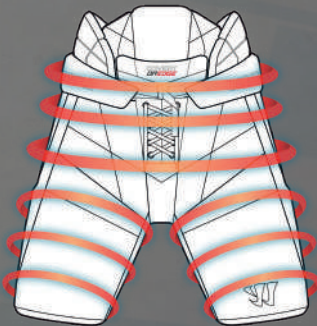

QRE

COVERT TAPER FIT

Konische Passform, die auf PRO-Bedürfnisse zugeschnitten wurde, unterstützt die natürliche Skating-Bewegung, somit bleibt man schnell und agil im Spiel.

ADJUSTABLE

1" Längenverstellbar. Durch einen Reißverschluss unter dem Gürtel lässt sich die Hose verlängern.