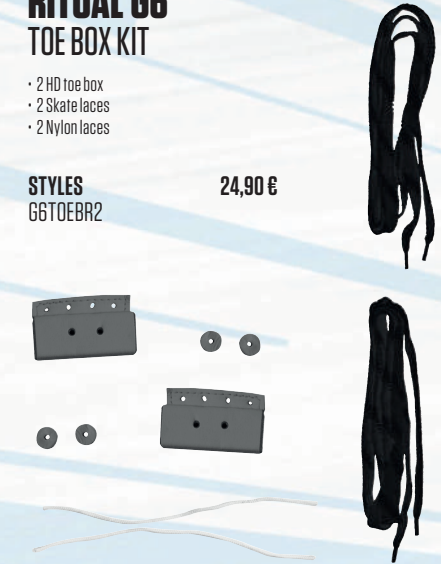

**RITUAL G6
TOE BOX KIT**

- 2 HD toe box
- 2 Skate laces
- 2 Nylon laces

STYLES
G6TOEBR2 **24,90 €**