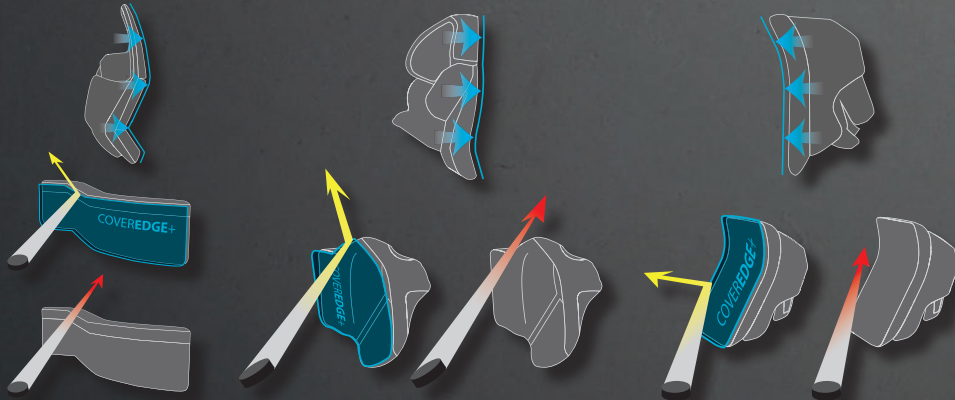

R\G6

RITUAL
ELEVATE YOUR GAME

- 122. G6 SCHUTZAUSRÜSTUNG
- 142. BRUSTSCHUTZ
- 148. HOSEN
- 150. ZUBEHÖR
- 160. SCHLÄGER
- 174. MASKEN

RITUAL G6 TECHNOLOGIEN

COVEREDGE+

Das neu designte "Face-Forward"-Profil maximiert die Abdeckung der Torfläche. Durch diese Technologie wird die Oberfläche der Ausrüstung optimal im Winkel zum Puck ausgerichtet, dadurch wird bei gleicher Fläche eine größere Abdeckung erzielt und somit mehr Pucks abgewehrt als mit einer herkömmlichen Ausrüstung.