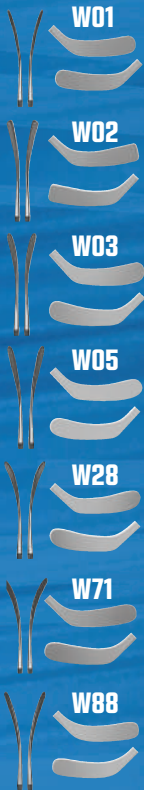

7 STANDARD BIEGUNGEN:

2 SCHLÄGERLÄNGEN 60" oder 63"

10 FLEX OPTIONEN:

SENIOR -> 65 70 75 80 85 90 95 100 105 110

3 GRIP-OPTIONEN		2 BLADE-BESCHICHTUNGEN	
GRIP	CLEAR	MATTE	CLEAR
EXTRA GRIP			

3 SCHAFT-OBERFLÄCHENSTRUKTUREN: