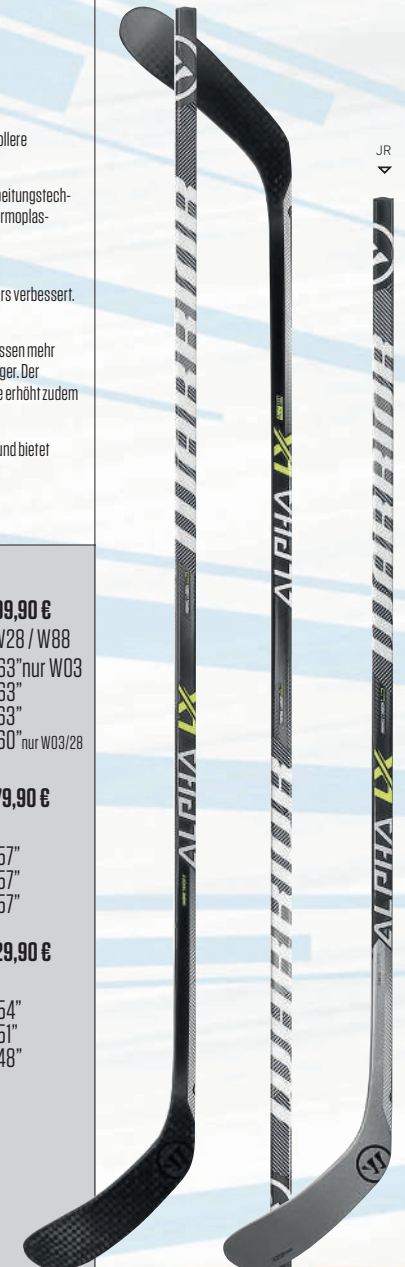

SENIOR **199,90 €**
BIEGUNGEN: W02 / W03 / W05 / W28 / W88
FLEX/LÄNGE: 100 (LX30L001) - 63" nur W03
85 (LX30L85G1) - 63"
75 (LX30L75G1) - 63"
65 (LX3065G1) - 60" nur W03/28

INTERMEDIATE **179,90 €**
BIEGUNGEN: W03 / W28
FLEX/LÄNGE: 70 (LX3070G1) - 57"
63 (LX3063G1) - 57"
55 (LX3055G1) - 57"

JUNIOR **129,90 €**
BIEGUNGEN: W03 / W28
FLEX/LÄNGE: 50 (LX3050G1) - 54"
40 (LX3040G1) - 51"
35 (LX3035G1) - 48"