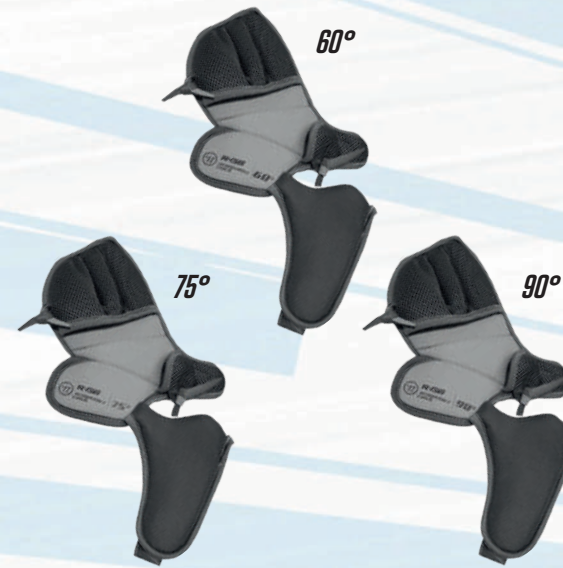

**RITUAL X3 E+
GOALIE COLLAR**

- sehr geringes Gewicht
- traditioneller Schnitt

STYLES
RX3CEP1

44,90 €

**RITUAL G6
BLOCKER PALM**

- auswechselbare Stockand Innenhand
- leicht wechselbares Strap System
- Klettbefestigung
- 3 Senior Größen (M, L, XL)
- 1 Intermediate Größe