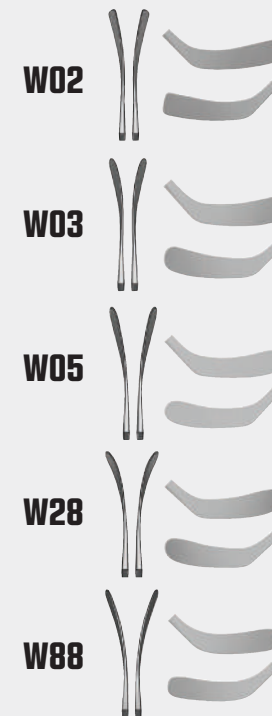

R.L.C. 133 | Revolutionary Light weight Construction 133: Hochwertige Materialien sowie beste Verarbeitungstechniken wurden bei dem Design verwendet. Modernste Technologie, noch leichtere Karbonfasern und thermoplastisches Epoxidharz für ein absolutes Premiumprodukt.

MINIMUS CARBON UD | Die neue ultradünne, extrem stabile Uni-Directional Karbonfaser ist eine super leichte, einseitig verlaufende Faser, welche die leichte Konstruktion und die Balance des Schlägers verbessert. Das hochwertige Material ist leichter und stabiler, als alles bisher verwendete.

FUEL CORE | Der superleichte Polymer-Blattkern erhöht das Puckgefühl deutlich und verleiht den Schüssen mehr "pop"! Mehrere, um den Kern gewickelte Kompositlagen machen das Blatt stärker und widerstandsfähiger. Der FuelCore reduziert die Abnutzung im inneren und vervielfacht die Haltbarkeit. Die Struktur auf dem Blade erhöht zudem das Gefühl.

ERGO SHAFT SHAPE | Die neue ergonomisch geformte konkave Shaftform passt perfekt in jede Hand und bietet Komfort und mehr Gefühl für noch bessere Scheibenführung, Schüsse und Kontrolle bei allen Aktionen.

APEX GRIP TEXTURE | Die neue APEX Grip Beschichtung erhöht die Griffsicherheit sowie die Kontrolle.