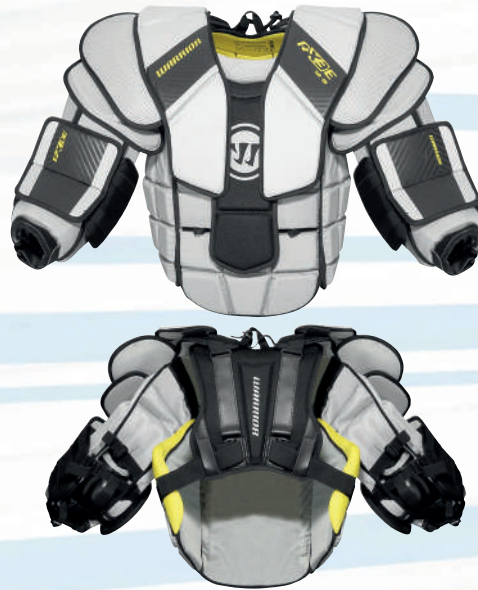

RITUAL X3 E SR/INT CHEST & ARM

- AxyFlex Light Technologie für optimale Bewegungsfreiheit
- verbesserte Beweglichkeit der Arme und Schultern
- superleichte Konstruktion
- leicht einstellbare Armlänge
- spielend leicht einstellbare Rückenpartie für individuelle Anpassung

STYLES / GRÖßEN

SENIOR 449,90 €
RX3CSE1 - S, M, L, XL

INTERMEDIATE 399,90 €
RX3CIE1 - S/M, M/L, L/XL