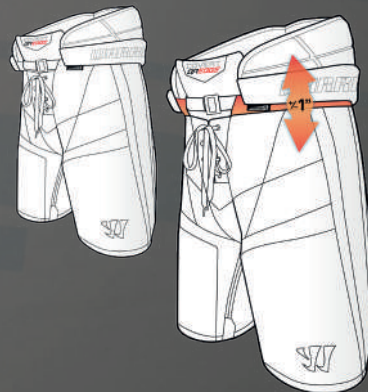

QRE

COVERT TAPER FIT

Konische Passform, die auf PRO-Bedürfnisse zugeschnitten wurde, unterstützt die natürliche Skating-Bewegung, somit bleibt man schnell und agil im Spiel.

ADJUSTABLE

1" Längenverstellbar. Durch einen Reißverschluss unter dem Gürtel lässt sich die Hose verlängern.