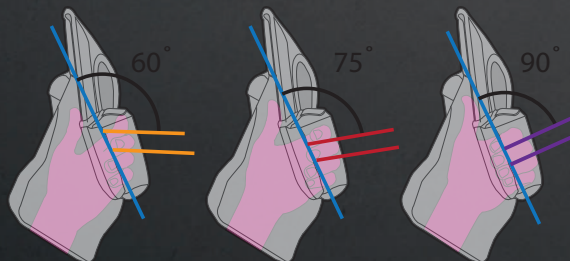

VORTEIL:

durch verschiedene Winkel perfekt auf die individuellen Bedürfnisse anpassbar.

"Finger zum Daumen" Style Schließung - am passendsten für diejenigen die das "Baseball Handschuh" Gefühl favorisieren.

Neutrales Schließgefühl - passend für jedermann

"Finger zur Innenhand" Style Schließung

AXYFLEX

(Verbaut bei Ritual GG/G6.1 Fanghänden: PRO+, E+ SR / INT)

FUNKTION:

Spezielle, verstärkte Innenverstreibungen verleihen dem Fangkorb eine stabile Form.

VORTEIL:

sauberes und schnelles Schließen. Verhindert das Einklappen des Fangkorbs.