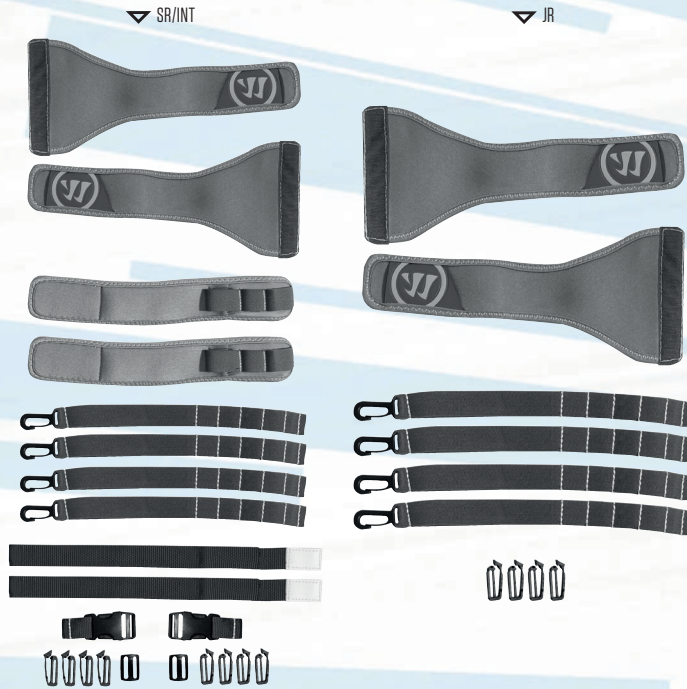

**RITUAL G6
ELASTIC STRAP KIT**

- 2 G6 Neoprene Knie-Straps
- 2 G6 Neoprene Sling Wrap Straps
- 4 G6 Active Response toe/heel Straps
- 2 Polypropylene Straps mit Klett
- 2 Ersatzclips Seite (innen)
- 2 Tri-Glides*
- 4 Slik-Clips*
- passend für G6 Schiene

STYLES
SENIOR: G6ESKS2 **29,90 €**
INTERMEDIATE: G6ESKI2 **29,90 €**
JUNIOR: G6ESKJ2 **24,90 €**