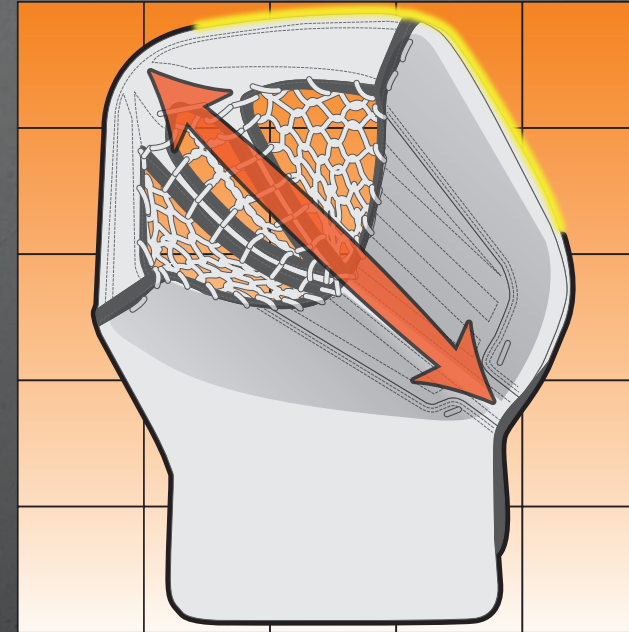

R\GG

FANGKORB VOLUMEN AM
DAUMEN VERGRÖßERT
-> BREITERER FANGKORB

R\GG.1

FANGKORB VOLUMEN AN
DEN FINGERN VERGRÖßERT
-> LÄNGERER FANGKORB

REMOVABLE LINER

(Verbaut bei Ritual GG/G6.1 Fanghänden: PRO+, E+ SR / INT)