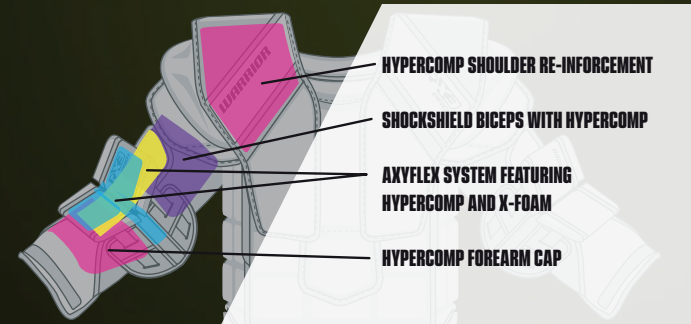

RITUAL X3 BRUSTSCHUTZ TECHNOLOGIEN